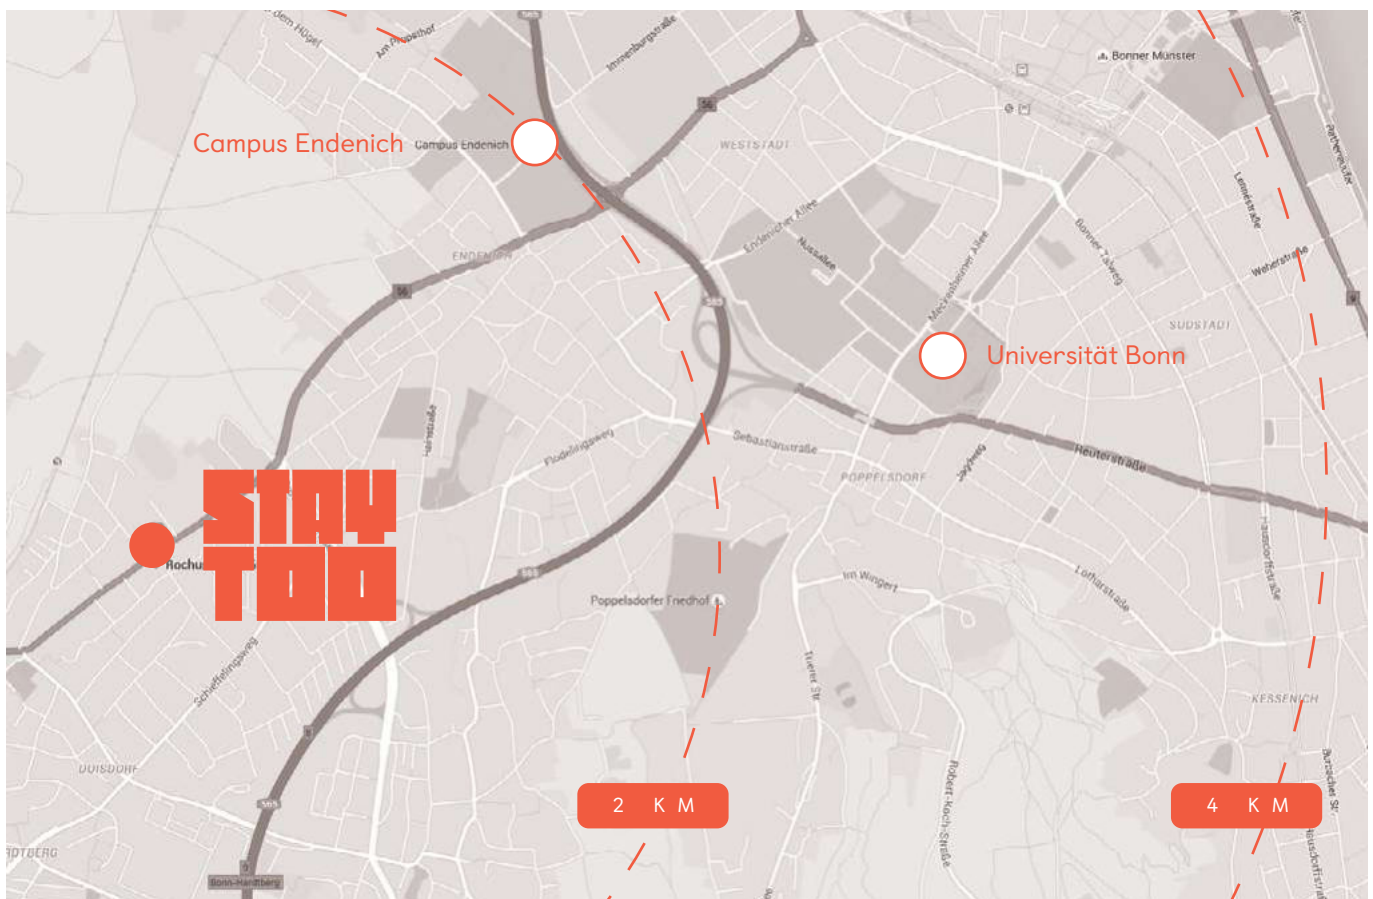

STAY
TOO

B O N N

A
P
A
R
T
M
E
N
T
S

Dein Studienort Bonn

Bonn ist eine moderne, lebendige und weltoffene Stadt mit einer 2.000-jährigen Geschichte. Beethovens Geburtsort liegt an den Ufern des Rheins und ist von schöner Natur umgeben. Unter den etwa 300.000 Einwohnerinnen und Einwohnern befinden sich mehr als 34.000 Studierende, die das Stadtbild im Universitätsviertel und in der City prägen. Cafés, Bistros und Treffpunkte aller Art sind die Hauptattraktionen der Bonner Szene.

B O N N
I N
Z A H L E N

Bonn-Highlights

34.000

deutsche
Studierende

Weltoffene Studentenstadt in der Mitte des
bezaubernden Rheinlandes

4.000

internationale
Studierende

Bonn liegt in einer der wärmsten
Regionen Deutschlands

Kleine Stadt, in der du dich leicht mit Fahrrad und
öffentlichen Verkehrsmitteln fortbewegen kannst

130

Nationalitäten

Der „Halve Hahn“: eine besondere
Bonner Spezialität

Beethovens Geburtsort

Die Lage

Staytoo Bonn

Rochusstraße 65
53123 Bonn
bonn@staytoo.de

staytoo.de

Dein Staytoo Apartment in der Rochusstraße 65 bietet dir mehr als nur einen Platz zum Schlafen. Du hast eine eigene Wohnung, aber trotzdem die Gemeinschaft und den Spaß, den du dir von einer WG wünschst. Die Wege in die Bonner Innenstadt und zur Universität sind nicht weit: Du kannst alles bequem mit dem Fahrrad oder öffentlichen Verkehrsmitteln erreichen. Zusätzlich findest du in der Nachbarschaft alles, was du zum Leben brauchst.