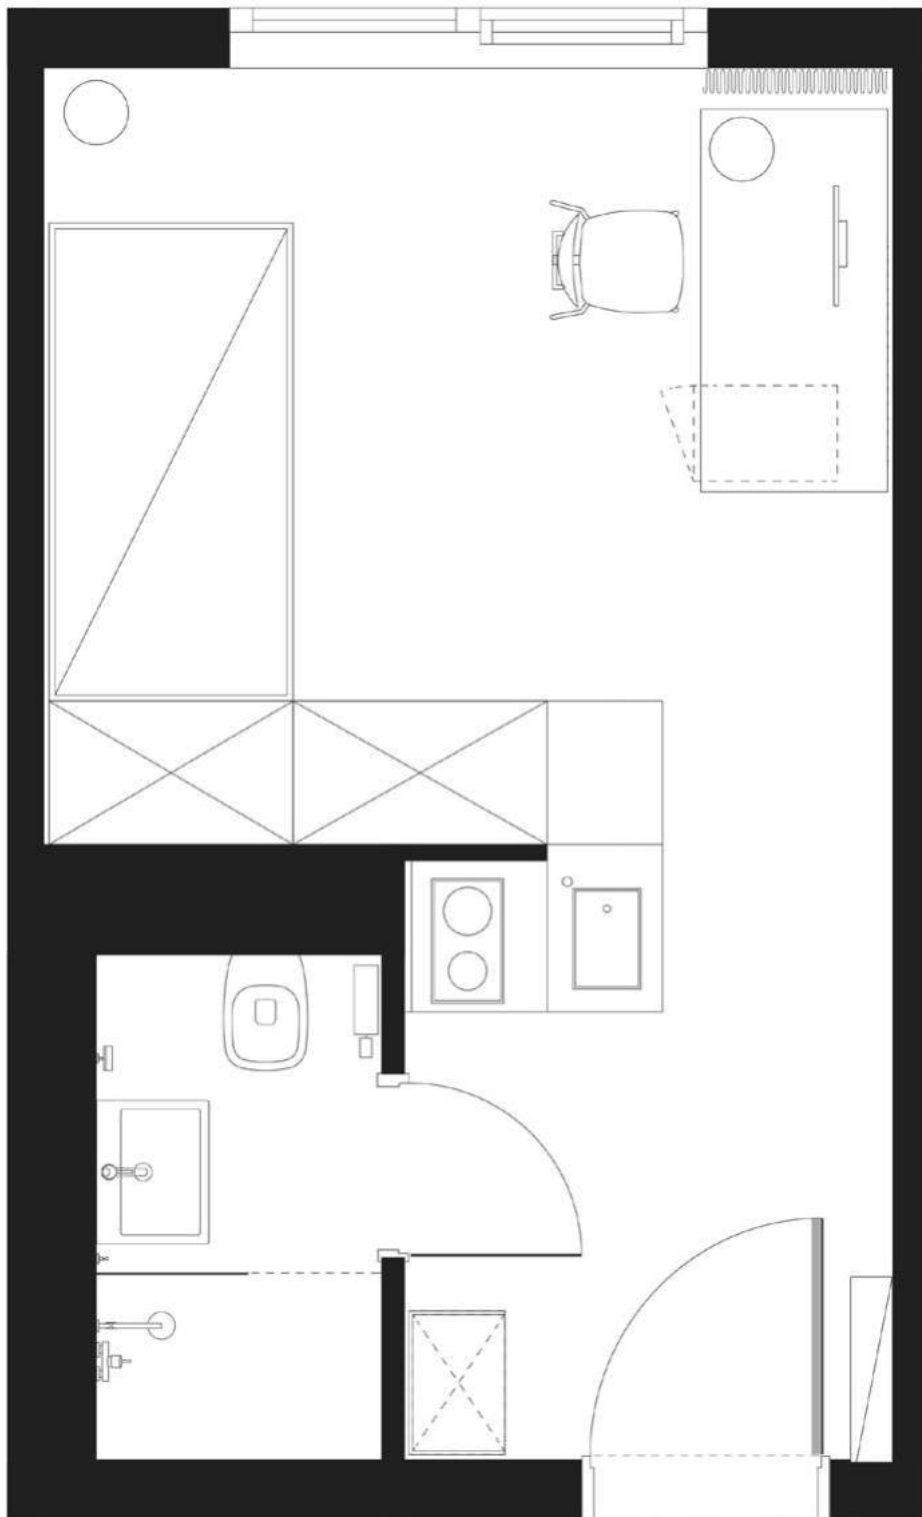

3D-Grundriss Musterapartment – 17 m²

Hier in Bonn bieten wir 5 Apartmenttypen an.
Die Einzelapartments sind hier in der Regel

17 m² bis 31 m² groß.

Das Muster- apartment

Wir haben Apartments unterschiedlicher Kategorien, die jedoch selbstverständlich alle die gleichen Vorzüge unseres Konzeptes bieten. Die Apartmentkategorien variieren nur leicht in Größe oder Form. Hier hast du genug Platz zum Studieren und Wohnen.

Modellhafte Darstellung, nicht maßstabsgerecht

Alles drin

Genieße dein Leben – und kümmere dich nicht um deine Einrichtung, denn bei Staytoo hast du alles inklusive.

Ausstattung Wohn- und Schlafbereich

- | | | | |
|--|------------------------|--|-----------------------------|
| | Doppelseitige Matratze | | Tischlampe |
| | Box für Bettwäsche | | Heizkörper |
| | Kleiderschrank | | Vorhang (100 % Verdunklung) |
| | Bücherregale | | Kissen |
| | Beistelltisch | | Spiegel |
| | Bett (90 x 200 cm) | | Nachttischlampe |
| | Schlafsofa | | Stehlampe |
| | Tisch | | Garderobe |
| | Stuhl | | Extra |